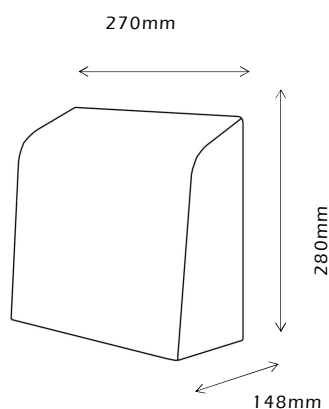

AIRSTREAM

Sèche-mains à air chaud 2000ST

CE IP24

Description

Sèche-mains élégant, performant mais très silencieux et entièrement automatique, en acier inoxydable brossé. Equipé d'une commande électronique sans contact (No Touch System). La cellule infrarouge commande la mise en marche de la soufflerie dès qu'elle détecte les mains. L'arrêt est automatique et intervient quelques instants après le retrait des mains. Ce sèche-mains conseillé pour les cuisines, l'industrie alimentaire, le secteur médical,... mettra en valeur tous les types de sanitaires.

Fonctionnement

Sèche-mains entièrement automatique. Une cellule infrarouge, sans contact, commande la mise en route et l'arrêt automatique de la soufflerie.

Référence / Article / Matériau:

541 : Sèche-mains Airstream 2000ST en acier inoxydable brossé

Boîtier

Plaques d'acier inoxydable brossé 304, de 1,2mm d'épaisseur
Les plaques sont soudées au laser, pour une finition impeccable.

Dimensions :

L 270 x H 280 x P 148 mm

Alimentation:

220-240V / 50Hz – 8,3A

Puissance nominale:

2,0 kW à 240 V

Moteur:

2700 t.p.m. – Protégé des surchauffes et surtensions.

Niveau sonore:

65 dBA à 1 mètre

Débit:

200 m³ / heure

Température:

Air ambiant +52°C

Isolation:

Mise à la terre – Classe I

Fiabilité et sécurité

Le sèche-mains Airstream 2000ST, agréé par la CEE, garantit un séchage efficace des mains tout en ménageant la peau. Il assure une protection maximale pour l'utilisateur : aucun élément électrique n'est accessible par l'extérieur et il résiste aux projections d'eau.

Placement :

A fixer à une hauteur d'environ 1,5m, pour un adulte (1,3m. pour un enfant).
Distance par rapport à une tablette ou un plan de travail : minimum 700mm

Poids:

4,0 kg