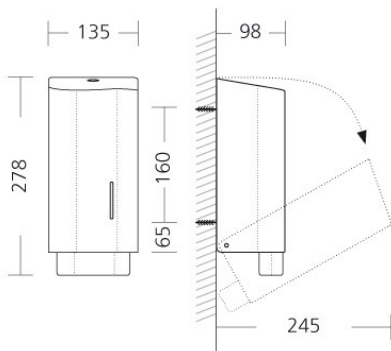

Navulling

Deze zeepdispenser heeft een universeel navulreservoir en kan nagevuld worden met elke gewone vloeibare zeep.