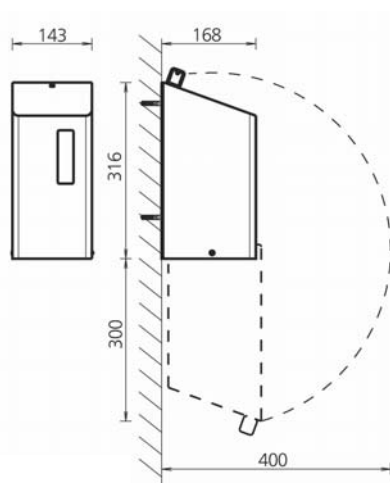

Navulling

De dispenser kan gevuld worden met alle commerciële rollen toiletpapier. Door deze vrije keuze kan de operationele kost beter beheerst worden.