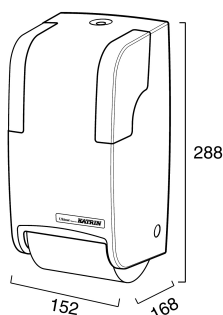

Navulling

De keuze uit verschillende soorten toiletpapier:

15117 Toiletpapier Katrin Ultima, 2-laags, 680 vellen

15105 Toiletpapier Katrin Ultima, 2-laags, 800 vellen

15120 Toiletpapier Katrin Ultima, 1-laags, 918 vellen

Verpakking: 36 rollen per doos / 30 dozen per palet